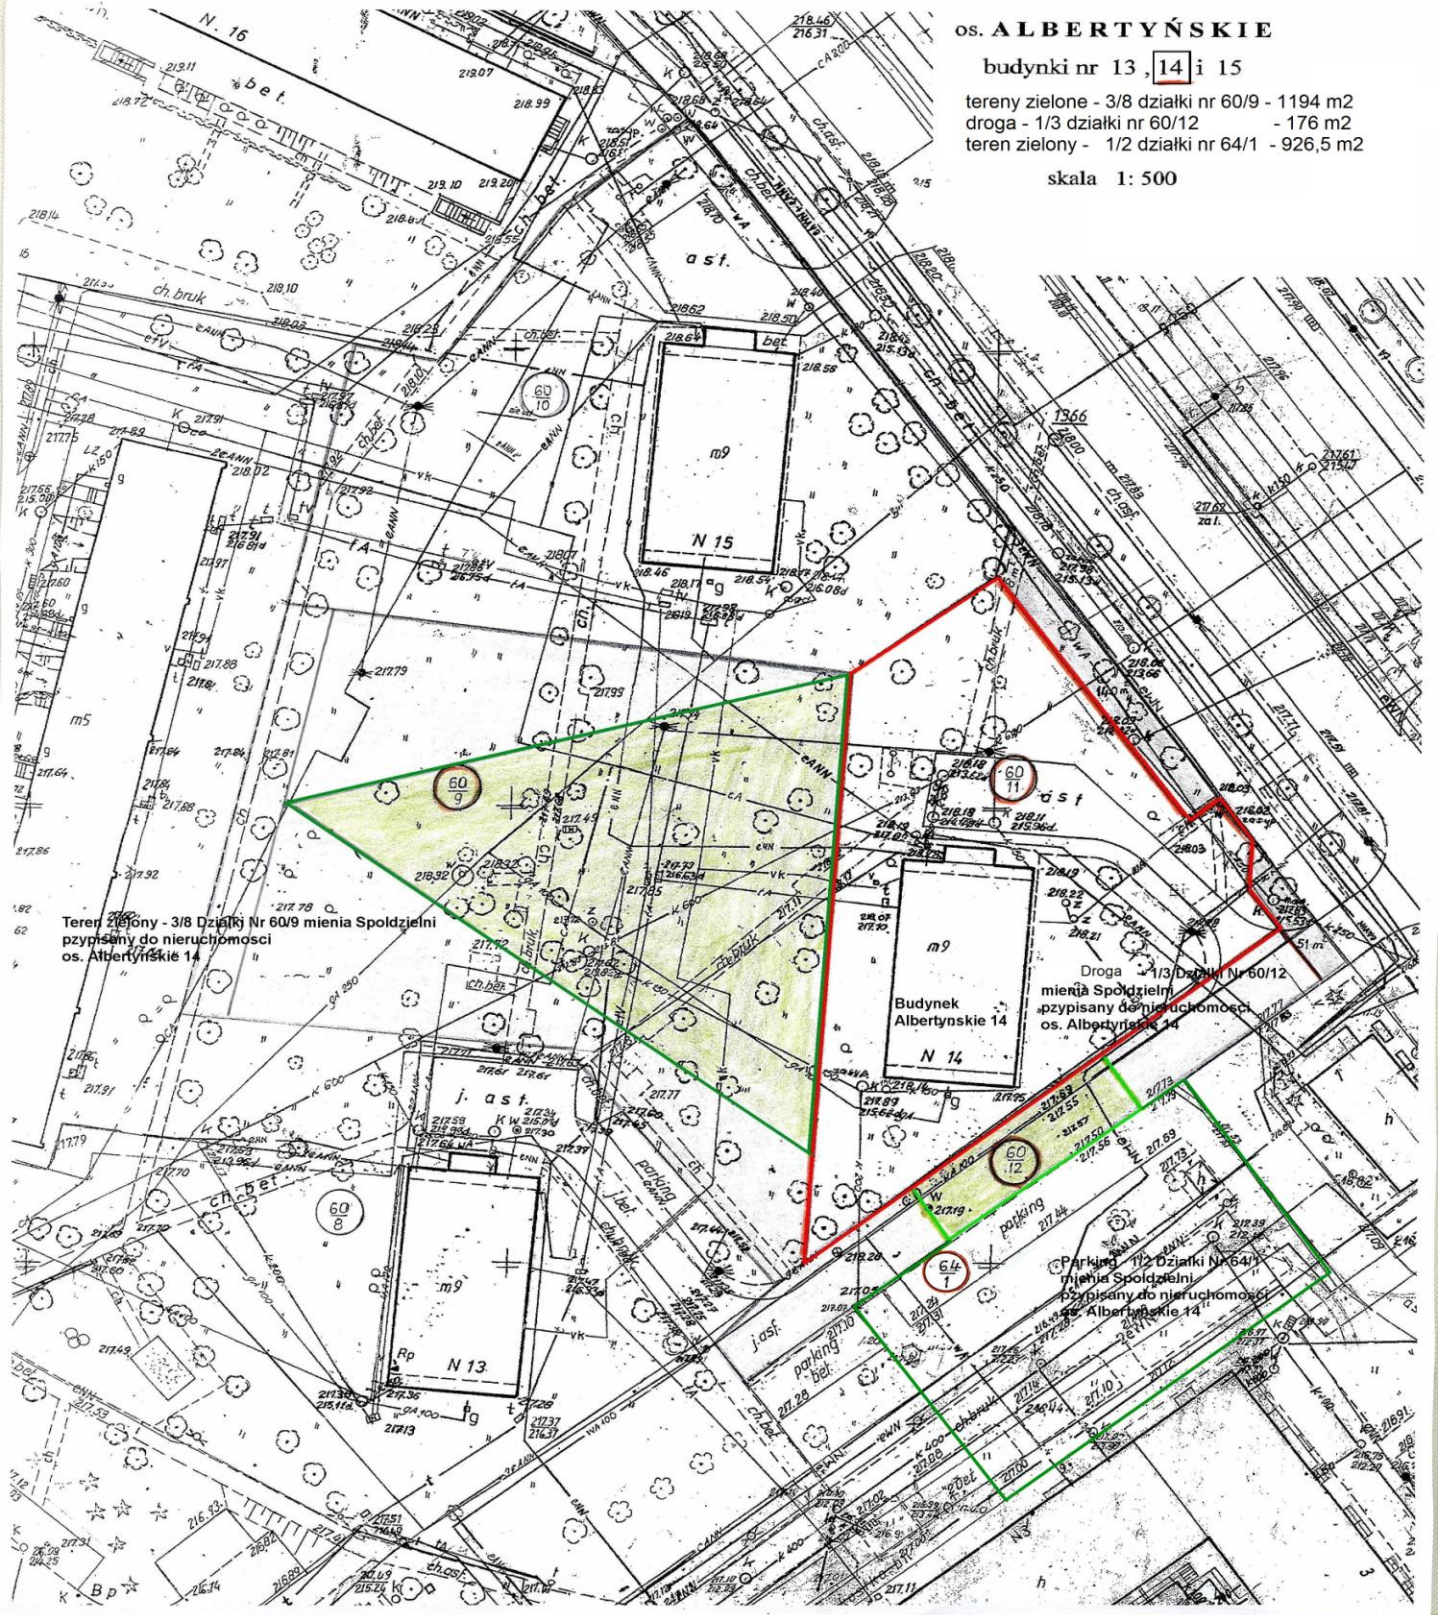

os. ALBERTYŃSKIE

budynki nr 13, 14 i 15

tereny zielone - 3/8 działki nr 60/9 - 1194 m²

droga - 1/3 działki nr 60/12 - 176 m²

teren zielony - 1/2 działki nr 64/1 - 926,5 m²

skala 1: 500

Tereny Zielone - 3/8 Działki Nr 60/9 mienia Spółdzielni
przypisany do nieruchomości
os. Albertyńskie 14

Droga - 1/3 Działki Nr 60/12
mierza Spółdzielni
przypisany do nieruchomości
os. Albertyńskie 14

Parking - 1/2 Działki Nr 64/1
mienia Spółdzielni
przypisany do nieruchomości
os. Albertyńskie 14